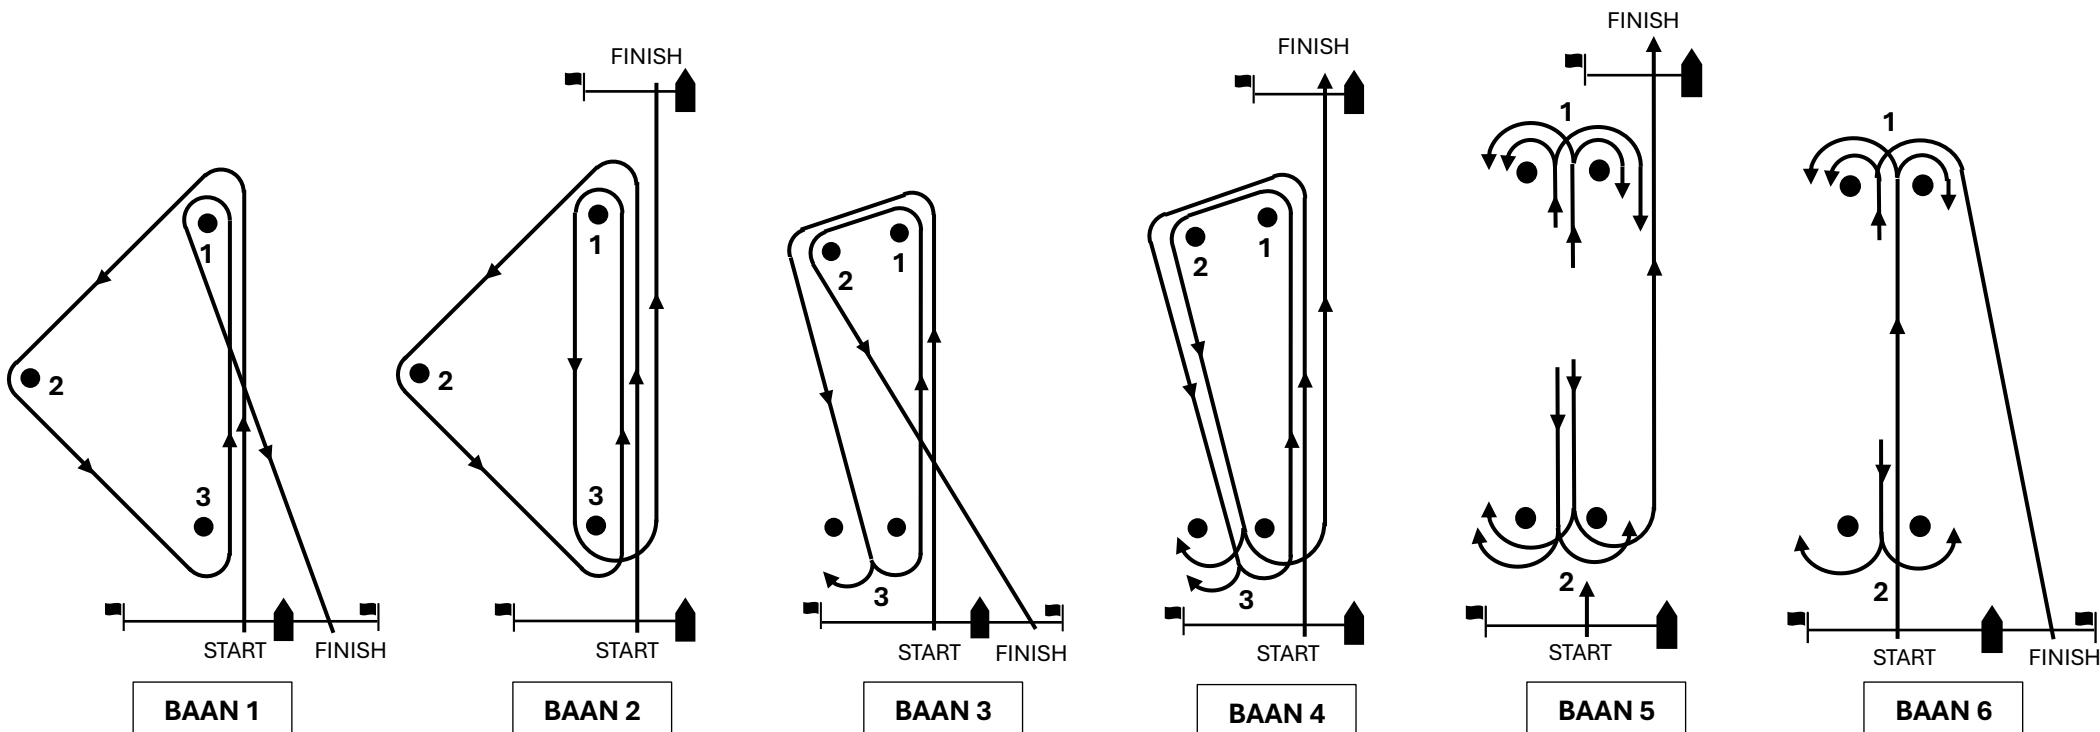

BANENKAART LEMSTERAKEN V/VA KLASSEN

Voor alle banen geldt: in het eerste aan-de-windse rak mogen de beneden-tonnen genegeerd worden.

Sein	Vlag	Toeter	Betekenis
10 min		1x	Klassenvlag omhoog
5 min		1x	Waarschuwssein
4 min		1x	Vorbereidingssein
1 min		Lang	Een minuut sein
START		1x	Startsein

Vlag	Toeter	Betekenis
	1x	Individuele terugroep
	2x	Algemene terugroep
	2x	Uitstel
	Herhaald	Baanwijziging
	2x	Afkorten bij vlag

Vlag	Toeter	Betekenis
	3x	Huidige wedstrijd afbreken
	3x	Alle wedstrijden afbreken, Verdere seinen aan wal
	3x	Alle wedstrijden afbreken, Geen wedstrijden meer vandaag
	Herhaald	Vervangend merkteken